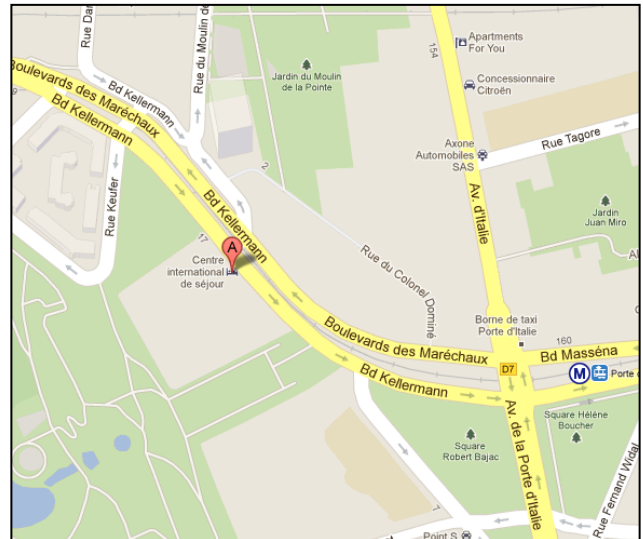

Résidence CISP Kellermann
17 Boulevard Kellermann
75013 Paris
Tél.: +33 (0) 1 44 16 37 38
Métro : Porte d'Italie (ligne 7)

Numéros d'urgence

CISP Kellermann: +33 (0) 1 44 16 37 38

ACCORD: +33 (0) 6 73 58 31 68

La résidence CISP Kellermann est située dans le Sud de Paris, près du Parc des Expositions, à environ 35 minutes de l'école en métro. La résidence propose des chambres modernes et confortables avec douche et WC privés. Le linge de maison (draps et serviettes de toilette) est fourni, les serviettes sont changées tous les deux jours. Un restaurant self-service et une cafeteria sont également à votre disposition à des prix très raisonnables. Pas d'accès internet dans les chambres.

Horaires d'ouverture

Tous les jours de 06h30 à 01h30

Comment accéder à la résidence

Remettez votre numéro de réservation et une pièce d'identité à la réception et la clé de la chambre vous sera fournie. En cas d'arrivée tardive, merci de prévenir.

**En dehors des horaires d'ouverture, téléphonez au:
+33 (0) 1 44 16 37 38**