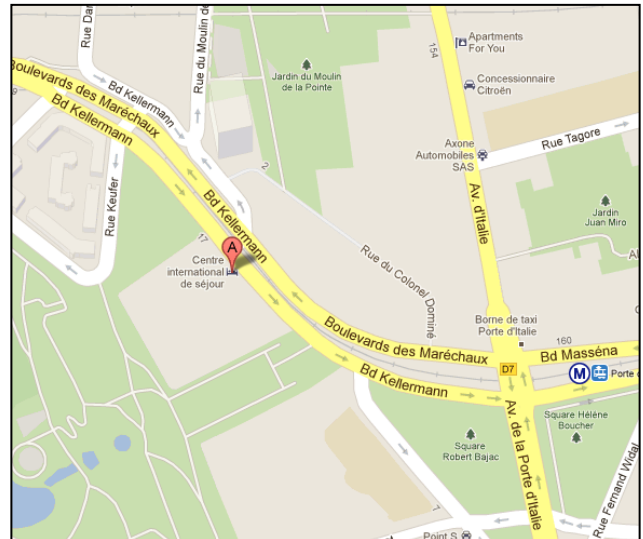

Résidence CISP Kellermann
17 Boulevard Kellermann
75013 Paris
Tél.: +33 (0) 1 44 16 37 38
Métro : Porte d'Italie (ligne 7)

Numéros d'urgence

CISP Kellermann: +33 (0) 1 44 16 37 38

ACCORD: +33 (0) 6 73 58 31 68

La résidence CISP Kellermann est située dans le Sud de Paris, près du Parc des Expositions, à environ 35 minutes de l'école en métro. La résidence propose des chambres modernes et confortables avec douche et WC privés. Le linge de maison (draps et serviettes de toilette) est fourni, les serviettes sont changées tous les deux jours. Un restaurant self-service et une cafeteria sont également à votre disposition à des prix très raisonnables. Pas d'accès internet dans les chambres.

Horaires d'ouverture

Tous les jours de 06h30 à 01h30

Comment accéder à la résidence

Remettez votre numéro de réservation et une pièce d'identité à la réception et la clé de la chambre vous sera fournie. En cas d'arrivée tardive, merci de prévenir.

**En dehors des horaires d'ouverture, téléphonez au:
+33 (0) 1 44 16 37 38**

Trajet jusqu'à l'école

Prenez le TRAM ligne 3a à la station : Porte d'Italie, (direction Pont du Garigliano) jusqu'à la station Porte de Versailles. Allez tout droit à pied (rue Jeanne d'Arc) en direction de la Mairie d'Issy. Traversez le boulevard (Mc Donald sur votre droite). Puis prenez la deuxième rue à droite : Rue Victor Hugo et continuez environ 200 mètres jusqu'au campus St Nicolas.

ACCORD, 19 Rue Victor-Hugo, 92130 Issy-Les-Moulineaux
Métro : Corentin-Celton

Tél : +33 (0) 1 55 33 52 33 Fax : + 33 (0) 1 55 33 52 34

L'école ACCORD vous souhaite un bon séjour à Paris!