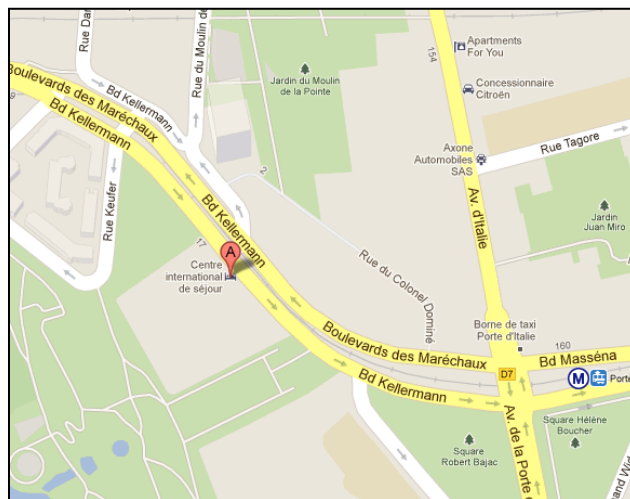

Résidence CISP Kellermann
17 Boulevard Kellermann
75013 Paris
Tel.: +33 (0) 1 44 16 37 38
Metro : Porte d'Italie (line 7)

Emergency Contact Numbers

CISP Kellermann: +33 (0) 1 44 16 37 38

ACCORD: +33 (0) 6 73 58 31 68

The CISP Kellermann residence is located in the south of Paris, near the Parc des Expositions, about 35 minutes from the school by metro. Rooms are complete with shower and private WC, and sheets and bath towels are provided. Further amenities within the residence include a self-service restaurant and cafeteria, and private parking is available upon request. No internet access in the rooms.

Reception Opening Hours

Daily from 06:30 to 01:30

Arrival Procedure

Please provide your reservation number and proof of identity on arrival, and your room key will be issued by a member of the CISP team. Please notify the centre if you know you will be arriving later than 1:30 am...!

Out of Hours Contact Number: +33 (0) 1 44 16 37 38

How to get to ACCORD School

Take the TRAM 3A at the station : Porte d'Italie (towards Pont du Garigliano) and get off at the Porte de Versailles stop. Go straight on the rue Jeanne d'Arc in the direction of the Mairie d'Issy. Cross the main road (MC Donald restaurant on your right hand-side), go straight on in the direction of Mairie d'Issy. Take the second street on your right (Rue Victor Hugo) for around 200 meters until you reach the campus St Nicolas.

ACCORD, 19 Rue Victor-Hugo, 92130 Issy-Les-Moulineaux
Metro : Coentint-Celton

Tel : +33 (0) 1 55 33 52 33 Fax : + 33 (0) 1 55 33 52 34

Have a lovely stay in Paris from all at ACCORD School!