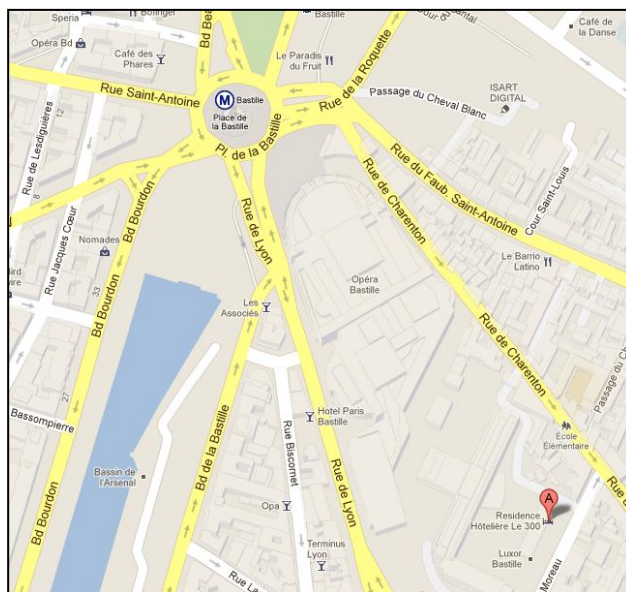

Adagio Access Paris Bastille Résidence
11 Rue Moreau
75012 Paris
Tél.: +33 (0) 1 43 42 27 62
Métro : Bastille (ligne 8)

Numéros d'urgence
Paris-Bastille: +33 (0) 1 43 42 27 62
ACCORD: +33 (0) 6 73 58 31 68

Idéalement située en plein cœur de Paris, la résidence Paris Bastille, proche de la place de la Bastille, se trouve à quelques minutes à pied du Canal Saint-Martin, dans un quartier réputé pour son opéra ainsi que pour les nombreuses boutiques et ateliers d'artisans. Chaque studio, de 18 à 30m², dispose d'un lit double ou de deux lits jumeaux, d'une kitchenette toute équipée, d'une salle de douche avec WC, d'une télévision câblée et d'un téléphone.

Le linge de maison est fourni. L'accès WIFI est gratuit.

Horaires d'Ouverture

Ouvert toute l'année : 24H/24 et 7 jours/7

La remise des clés s'effectue à partir de 14h00 le jour de votre arrivée. Les clefs devront être rendues avant 10h30 le jour de votre départ.

Trajet jusqu'à l'école ACCORD

Sortez de la résidence en direction de la rue de Charenton puis tournez à gauche jusqu'au métro. Prenez la ligne 8 à Bastille, direction Balard, jusqu'à Grands Boulevards. Sortez de la station direction Rue Rougemont (sortie n°6), vous êtes devant l'école ACCORD.

ACCORD, 14, Boulevard Poissonnière, 75009 PARIS
Métro : Grands Boulevards

Tél : +33 (0) 1 55 33 52 33 Fax : + 33 (0) 1 55 33 52 34
L'école ACCORD vous souhaite un bon séjour à Paris!