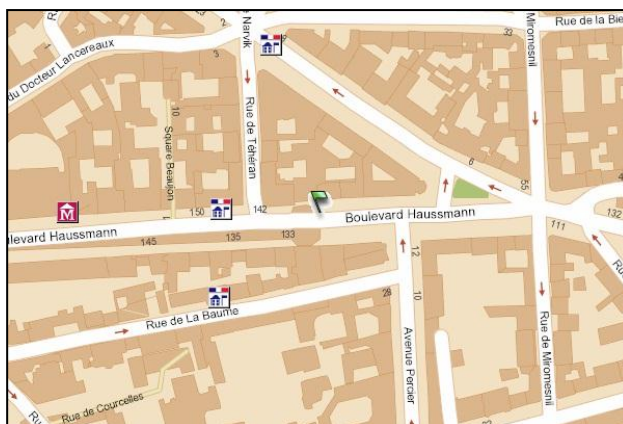

Residence Details

The Adagio Paris Haussmann residence enjoys a sought-after location close the business centers of the Opéra neighborhood as well as famous tourist attractions such as the Champs-Élysées. It offers 53 studios for 1- 2 persons and 2-room apartments for 2-4 people. Private undercover parking nearby is also available upon request. The use of the Bodybuilding equipment of the Adagio Opera is available (free of charge). This residence is offered on a self-catered basis so meals are not included but facilities are available.

WIFI access in the rooms (free of charge).

Reception Opening Hours

Open 24 hours

How to get to ACCORD School

Take the metro line 9 from Miromesnil towards Mairie de Montreuil. Take the exit Rue Rougement and head east along Boulevard Poissonnière until you reach the school.

Tél.: +33 (0) 1 56 88 61 00
Métro : Miromesnil (ligne 9)

Numéros d'Urgence
Paris Haussmann: +33 (0) 1 56 88 61 00
ACCORD: +33 (0) 6 73 58 31 68

Information sur la Résidence

L'Adagio Paris Haussmann bénéficie d'une localisation recherchée près des centres d'affaires du quartier de l'Opéra et à proximité directe des sites touristiques de renom comme les Champs-Élysées. Les 53 appartements, du studio 1-2 personnes au 2 pièces 3-4 personnes entièrement équipés, en font un lieu de séjour idéal au coeur de Paris. L'aparthotel dispose également à proximité d'un parking privé couvert (payant) et de la salle de fitness de l'Adagio Opéra. Cette résidence ne propose pas de repas car les appartements sont équipés d'une cuisine.

Accès internet WIFI dans les appartements et dans les parties communes.

Horaires d'Ouverture

Ouvert 24 heures sur 24

Trajet jusqu'à l'école ACCORD

Prenez le métro ligne 9 à Miromesnil (direction Mairie de Montreuil) jusqu'à la station Grands Boulevards (sortie Rue Rougemont).