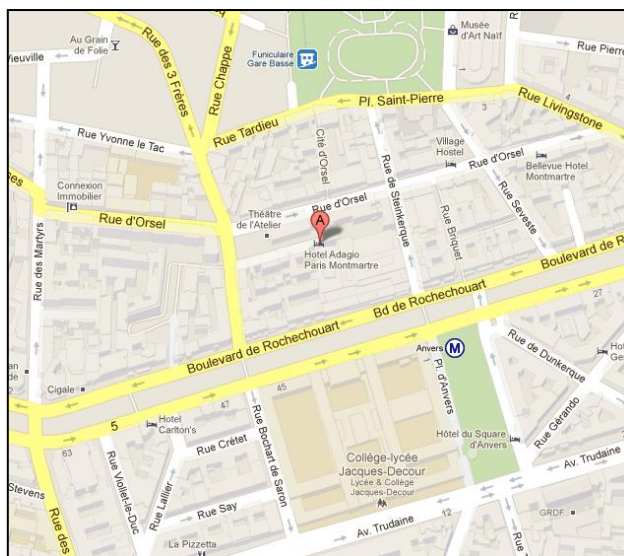

Adagio Résidence Paris Montmartre
10 Place Charles Dullin
75018 Paris

Tél.: +33 (0) 1 42 57 14 55
Métro : Anvers (ligne 2)

Au pied de la Basilique du Sacré Cœur à Montmartre, la résidence Paris Montmartre se situe sur la Place du Théâtre de l'Atelier, à deux pas de la Place du Tertre et de la rue des Abbesses. La résidence dispose également d'un parking privé couvert (payant). Elle ne propose pas de repas car les appartements sont équipés d'une cuisine. Accès WIFI.

Horaires d'Ouverture

Ouvert 24 heures sur 24*

Numéros d'Urgence
Paris Montmartre: +33 (0) 1 42 57 14 55
ACCORD: +33 (0) 6 73 58 31 68

Trajet jusqu'à l'école ACCORD

Prenez le métro ligne 2 à Anvers (direction Nation) jusqu'à Barbès Rochechouart. Puis prenez la ligne 4 (direction Porte d'Orléans) jusqu'à Strasbourg Saint-Denis. L'école est à trois minutes à pied de la station, sur les Grands Boulevards.

ACCORD, 14, Boulevard Poissonnière, 75009 PARIS
Métro : Grands Boulevards

Tél : +33 (0) 1 55 33 52 33 Fax : + 33 (0) 1 55 33 52 34

L'école ACCORD vous souhaite un bon séjour à Paris!