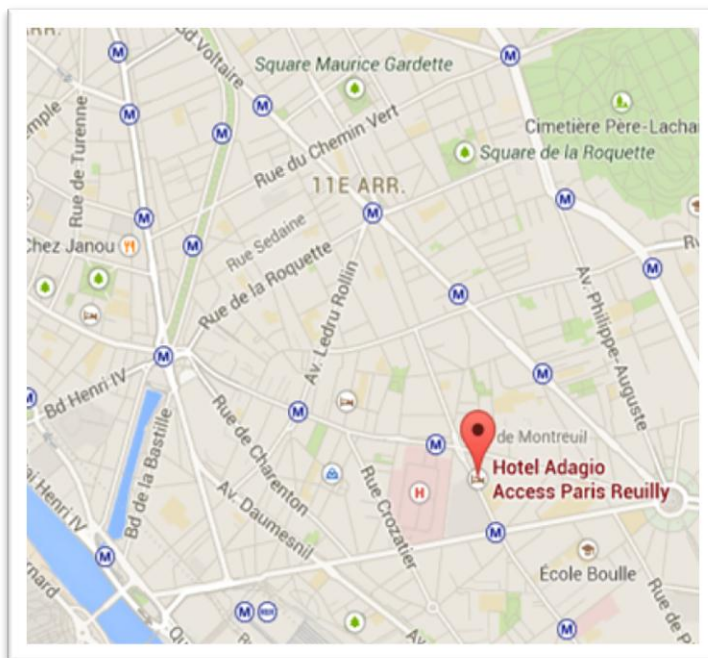

Adagio Access Paris Reuilly Residence
13 rue de Reuilly
75012 Paris
Tel.: +33 (0)1 55 26 32 00
Metro : (line 8)

Emergency Contact Numbers

Reuilly : +33 (0)1 55 26 32 00

ACCORD: +33 (0) 6 73 58 31 68

Residence Details

This residence is located in Paris' 12th arrondissement, Ideally located in the center of Paris, close to the Place de la Bastille and the Gare de Lyon. It is close to public transports, shops and restaurants. Brand new serviced residence.

Each apartment is fully-equipped for immediate occupation (living room, kitchen, bathroom...) and features the following: heated towel rack, television with international channels, air conditioning, telephone and Internet access. Hairdryer, irons, ironing boards and vacuum cleaners can be borrowed at the reception (subject to availability)

Reception Opening Hours :

From Monday to Friday : 07.00 am – 09.00 pm

**Week end & bank holidays: 07.30 am – 12.00 am and
02.00 pm – 04.00 pm**

Outside of the opening hours, we'll provide you with the access codes with the confirmation of the booking. The code should be entered into the safe, apartment keys can be found inside.