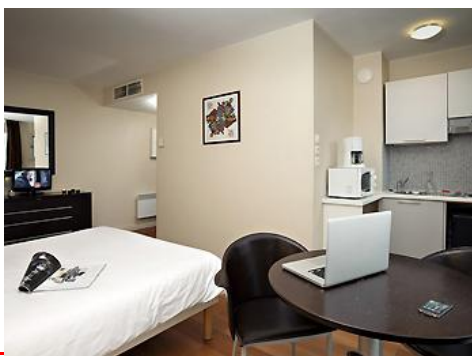

Adagio Paris Résidence Tour Eiffel 2 **
43 rue Saint Charles
75015 Paris

Tél.: +33 (0) 1 40 58 66 00
Métro : La Motte Picquet Grenelle (ligne 8)

Numéros d'Urgence

Tour Eiffel: +33 (0) 1 40 58 66 00

ACCORD: +33 (0) 6 73 58 31 68

L'Adagio Access Paris Tour Eiffel 2** est située à 15 minutes à pied des quais de Seine et de la Tour Eiffel. Les appartements climatisés et entièrement équipés vont du studio pour 1 à 2 personnes au 2 pièces pour 4 personnes. WIFI dans la chambre. Cette résidence dispose d'un parking privé couvert (payant). Les repas ne sont pas proposés car les appartements sont équipés d'une cuisine.

Horaires d'Ouverture

Ouvert 24 heures sur 24

Trajet jusqu'à l'école ACCORD

Prenez le métro ligne 10 à la station Avenue Emile Zola, (direction Gare d'Austerlitz), jusqu'à la station Sèvres Babylone puis prenez le métro ligne 12 à Sèvres Babylone, (direction Mairie d'Issy), jusqu'à la station Corentin Celton. Traversez le boulevard (Mc Donald sur votre droite) et allez tout droit en direction de la Mairie d'Issy. Prenez la deuxième rue à droite : Rue Victor Hugo et continuez environ 200 mètres jusqu'au campus St Nicolas.

ACCORD, 19, Rue Victor-Hugo, 92130 Issy-Les-Moulineaux
Métro : Corentin-Celton

Tél : +33 (0) 1 55 33 52 33 Fax : + 33 (0) 1 55 33 52 34

L'école ACCORD vous souhaite un bon séjour à Paris!