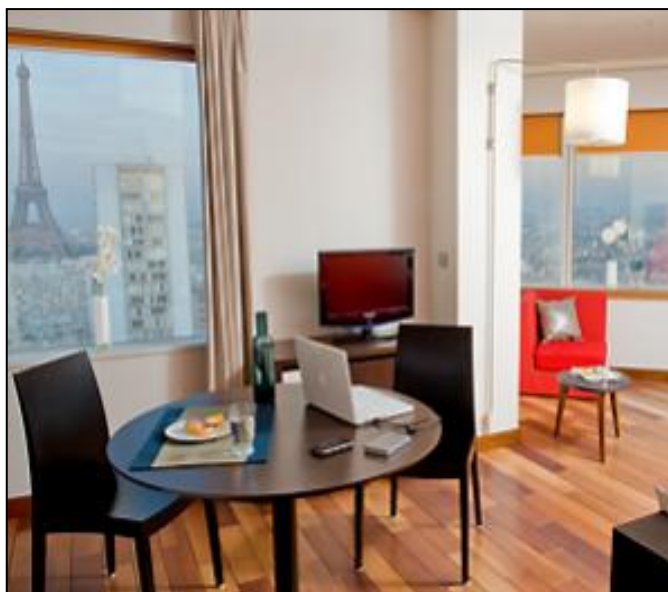

Adagio Paris Tour Eiffel Residence 4 ****

14 Rue du Théâtre
75015 Paris

Tel.: +33 (0) 1 45 71 88 88

Metro : Charles Michels (line 10)

Emergency Contact Numbers

Tour Eiffel: +33 (0) 1 45 71 88 88

ACCORD: +33 (0) 6 73 58 31 68

On the banks of the Seine, just a short walk from the Eiffel Tower, the Adagio Paris Tour Eiffel offers a panoramic view over Paris and its most beautiful monuments. The four-star holiday residence is ideally located for experiencing Parisian life and has hundreds of luxury apartments to make you feel right at home during your stay. Facilities include an undercover private car park, a **fitness room**, and **swimming pool**. This residence is offered on a self-catered basis so meals are not included.

Reception Opening Hours

Open 24 hours

How to get to ACCORD School

Take the metro line 10 at the station Charles Michels (towards Gare d'Austerlitz) till the station Sèvres Babylone. At Sèvres Babylone, change for the line 12 (towards Mairie d'Issy) and get off at the station Corentin Celton. Cross the main road (MC Donald restaurant on your right hand-side), go straight ahead in the direction of Mairie d'Issy. Take the second street on your right (Rue Victor Hugo) for around 200 meters until you reach the campus St Nicolas

ACCORD, 19, Rue Victor-Hugo, 92130 Issy-les-Moulineaux
Metro : Corentin-Celton

Tel : +33 (0) 1 55 33 52 33 Fax : + 33 (0) 1 55 33 52 34

Have a lovely stay in Paris from all at ACCORD School!